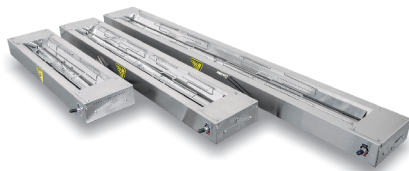

OFW-36 / OFW-42 / OFW-60

	型号	尺寸(mm)	功率	电压
单排发热管 (无照明)	OFW-24	610x152x67	0.5kW	220V~50/60Hz
	OFW-30	762x152x67	0.65kW	220V~50/60Hz
	OFW-36	914x152x67	0.8kW	220V~50/60Hz
	OFW-42	1066x152x67	0.95kW	220V~50/60Hz
	OFW-48	1220x152x67	1.1kW	220V~50/60Hz
	OFW-54	1372x152x67	1.3kW	220V~50/60Hz
	OFW-60	1524x152x67	1.5kW	220V~50/60Hz

裕富宝厨具设备(深圳)有限公司

Yu Fu Bao Kitchenware Equipment (Shenzhen) Co., Ltd.

深圳市龙岗区龙岗街道爱南路348号保成泰吉祥产业园A栋501室

TEL: 0755-84712229

E-MAIL: szfac@yufubao-cn.com

WEBSITE: www.yufubao-cn.com

(生产基地: 惠州市惠阳区平潭镇独石村(怡发工业区)厂房一、厂房二、厂房三)

若以上资料有任何更改, 恕不另行通知
如有任何争议, 本公司将保留最终的决定权

YFB-2209-001-1