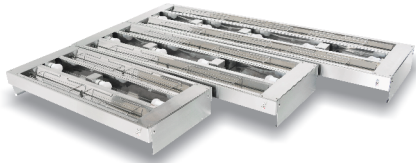

规格表

OFW-36DL / OFW-42DL / OFW-60DL

	型号	尺寸(mm)	功率	电压
双排发热管 (有照明)	OFW-30DL	762x400x67	1.3kW+15W	220V~50/60Hz
	OFW-36DL	914x400x67	1.6kW+15W	220V~50/60Hz
	OFW-42DL	1066x400x67	1.9kW+15W	220V~50/60Hz
	OFW-48DL	1220x400x67	2.2kW+20W	220V~50/60Hz
	OFW-54DL	1372x400x67	2.6kW+20W	220V~50/60Hz
	OFW-60DL	1524x400x67	3.0kW+25W	220V~50/60Hz